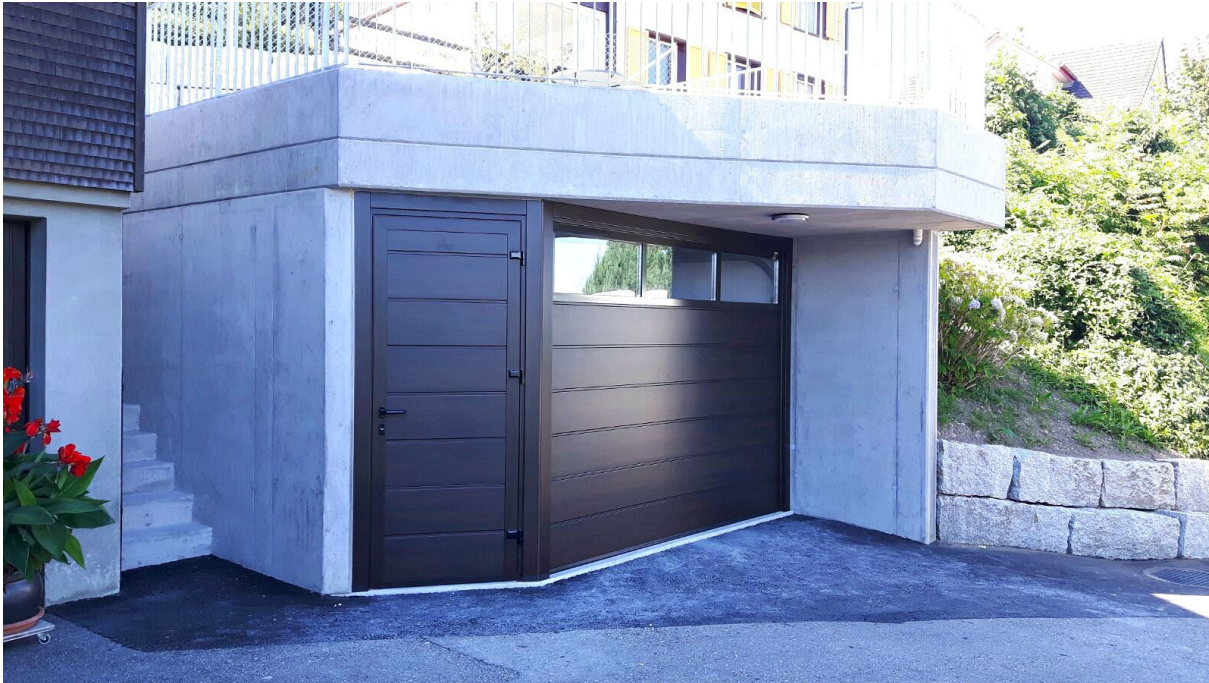

Referenzobjekt

Mehrfamilienhaus in 9533 Kirchberg SG

▶ Kundenname bzw. Objektbezeichnung	Mehrfamilienhaus
▶ Baujahr	-
▶ Standort / Land	9533 Kirchberg SG, Schweiz
▶ Verbaute Hörmann-Produktbereiche	Garagen-Sectionaltor
▶ Beteiligte Hörmann Partner (Händler)	Rüegg Tortechnik AG St. Gallerstrasse 15 8353 Elgg
▶ Gebäudetyp	-
▶ Architekt	-
▶ Bauherr	Mehrfamilienhaus

► Hörmann Produkte

Garagen-Sectionaltor LPU 40, Hörmann Nebentüre, Anbau
Garage, 2016
LPU 40, Nebentüre und Blendrahmen Sonderkonstruktion
abgeschrägt
